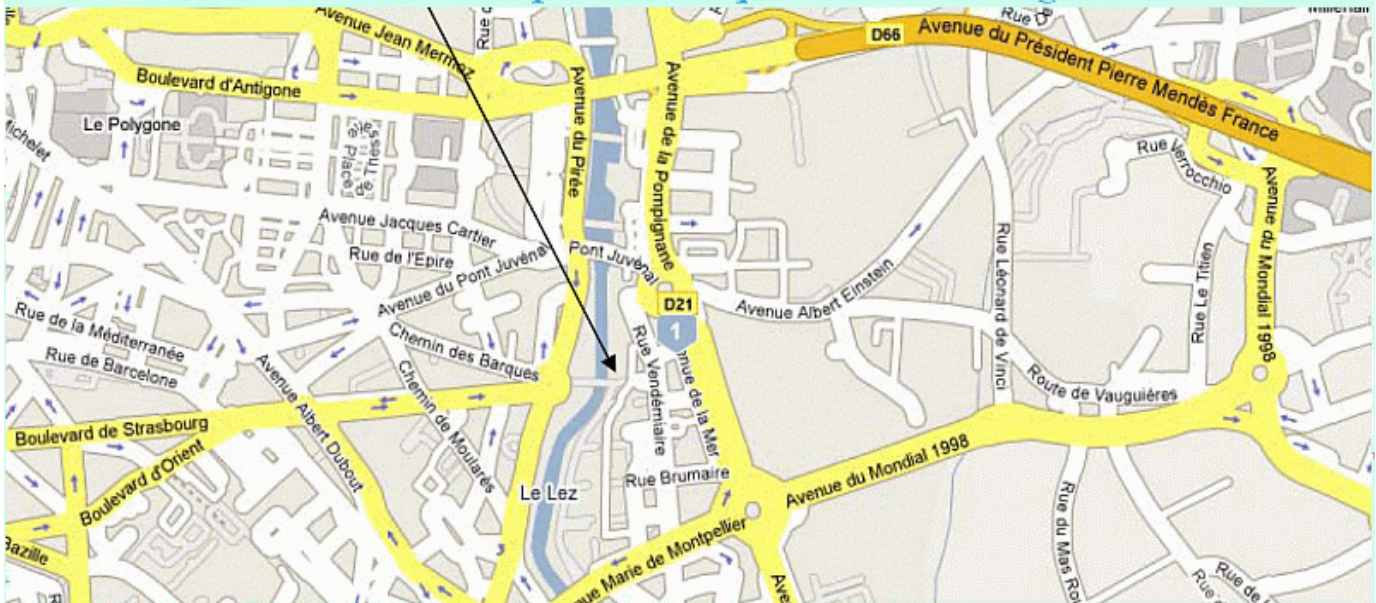

PLAN D'ACCES
ESPACE Jacques 1^{er} d'ARAGON
117 Rue des Etats Généraux Richter 34000 MONTPELLIER

Accès à l'espace Jacques 1^{er} d'Aragon

L'entrée à la salle se fait au 117 rue des états généraux, côté opposé à la place de la révolution française.

Stationnement : il y a des places de parking autour de la bibliothèque universitaire et de la faculté des sciences économiques. Le nombre de places étant limité, nous vous conseillons d'emprunter le tramway.

Ligne 1 / Arrêt « Rives du Lez », puis empruntez le boulevard des Consuls de Mer (quelques mètres), traversez la passerelle, tournez à gauche après la passerelle, première rue sur votre droite.

Arrêt Tramway :
MOULARES

Arrêt Tramway :
PORT MARIANNE