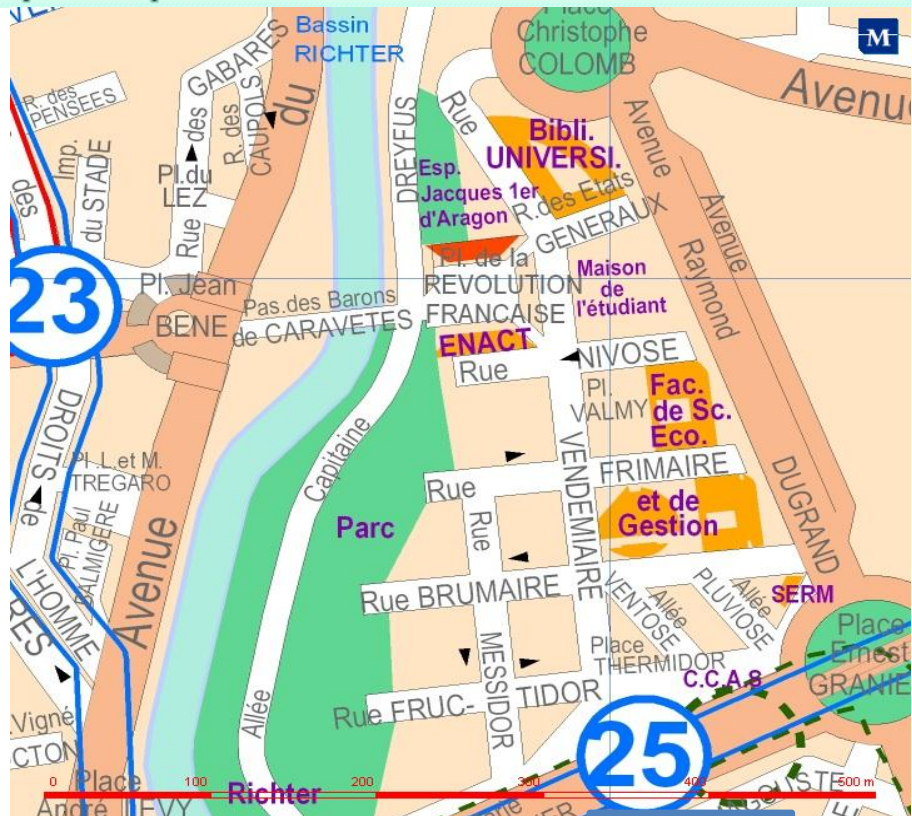

PLAN D'ACCES
ESPACE Jacques 1^{er} d'ARAGON
117 Rue des Etats Généraux Richter 34000 MONTPELLIER

Accès à l'espace Jacques 1^{er} d'Aragon

L'entrée à la salle se fait au 117 rue des états généraux, côté opposé à la place de la révolution française.

Stationnement : il y a des places de parking autour de la bibliothèque universitaire et de la faculté des sciences économiques. Le nombre de places étant limité, nous vous conseillons d'emprunter le tramway.

Ligne 1 / Arrêt « Rives du Lez », puis empruntez le boulevard des Consuls de Mer (quelques mètres), traversez la passerelle, tournez à gauche après la passerelle, première rue sur votre droite.

Arrêt Tramway :
MOULARES

Arrêt Tramway :
PORT MARIANNE